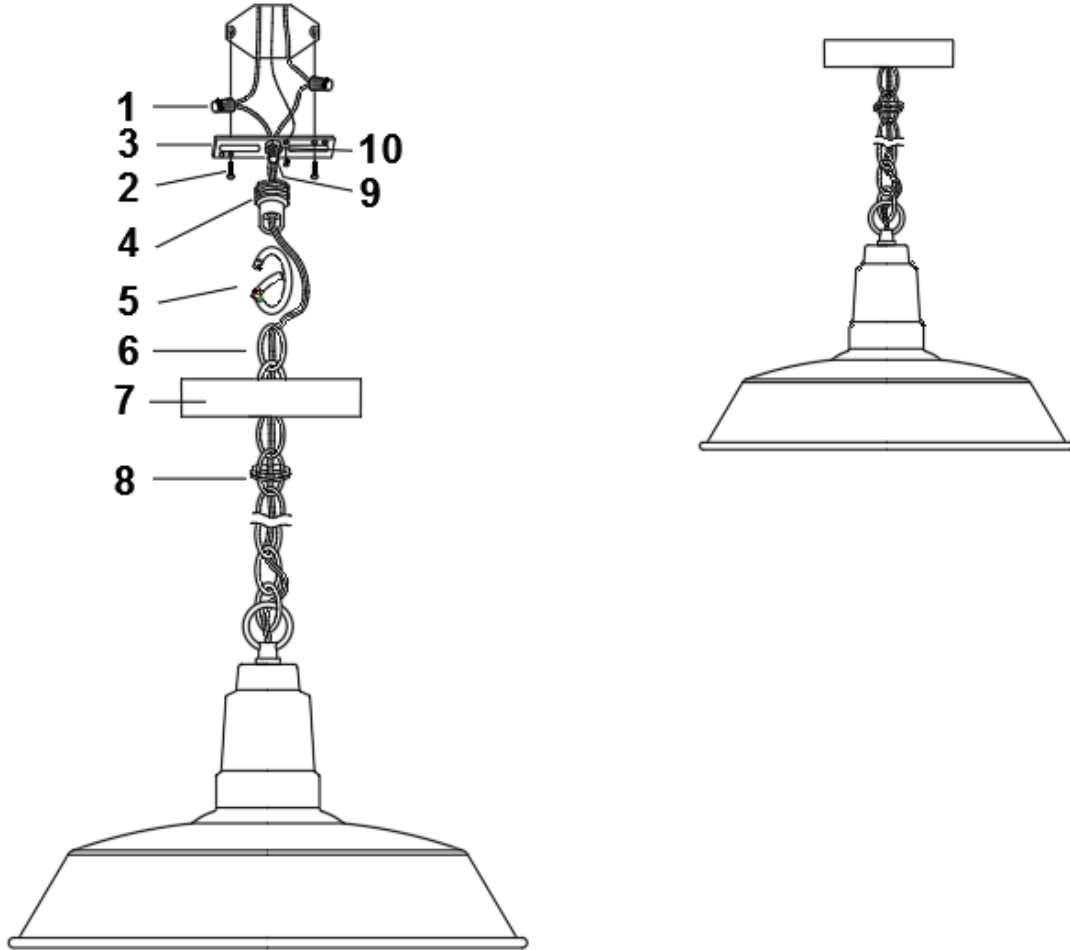

WETHERBURN

OUTDOOR HANGING PENDANT
 LÁMPARA COLGANTE PARA EXTERIORES
 LUMINAIRE SUSPENDU D'EXTÉRIEUR

SKU: 944715

No.	Part Name	Spanish	French	Part No.
1	Wire Connectors (3pcs)	Conectores de cable	Capuchons de connexion	PHSPEL DABRHLHDWW TY
2	Outlet Box Screws (2pcs)	Tornillos de la caja eléctrica	Vis de la boîte à prises	
3	Mounting bracket (1pc)	Abrazadera de montaje	Support de fixation	
4	Screws collar loop (1pc)	Anillo para colgar tornillos	Anneau de fixation fileté	
5	DABR quick link (1pc)	DABR Enlace directo	DABR Raccord rapide	
6	DABR Chain (1pc)	DABR Cadena	DABR Chaîne	
7	DABR Canopy(1pc)	DABR Marquesina	DABR Monture	
8	DABR Screw collar ring (1pc)	Arandela de tope para tornillos	Bague de fixation fileté	
9	Nipple (1pc)	Boquilla	Embout	
10	Hex Nut (2pcs)	Tuerca hexagonal	Écrou hexagonal	

No.	Part Name	Spanish	French	Part No.
1	Wire Connectors (3pcs)	Conectores de cable	Capuchons de connexion	PHSPEL ANPBHLHDWW TY
2	Outlet Box Screws (2pcs)	Tornillos de la caja eléctrica	Vis de la boîte à prises	
3	Mounting bracket (1pc)	Abrazadera de montaje	Support de fixation	
4	Screws collar loop (1pc)	Anillo para colgar tornillos	Anneau de fixation fileté	
5	ANPE quick link (1pc)	ANPE Enlace directo	ANPE Raccord rapide	
6	ANPE Chain (1pc)	ANPE Cadena	ANPE Chaîne	
7	DABR Canopy(1pc)	ANPE Marquesina	ANPE Monture	
8	DABR Screw collar ring (1po)	Arandela de tope para tornillos	Bague de fixation fileté	
9	Nipple (1pc)	Boquilla	Embout	
10	Hex Nut (2pcs)	Tuerca hexagonal	Écrou hexagonal	