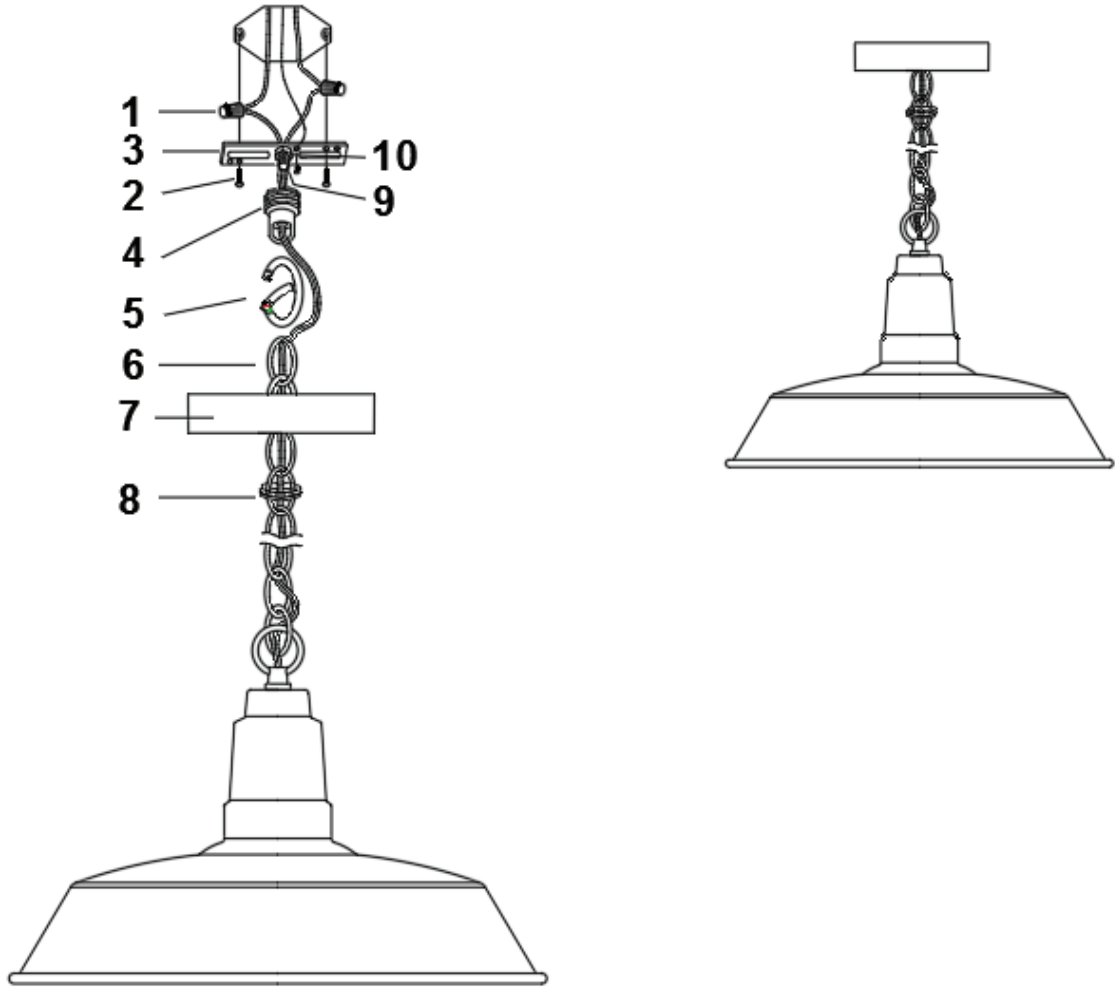

WETHERBURN

OUTDOOR HANGING PENDANT
 LÁMPARA COLGANTE PARA EXTERIORES
 LUMINAIRE SUSPENDU D'EXTÉRIEUR

SKU: 944715

No.	Part Name	Spanish	French	Part No.
1	Wire Connectors (3pcs)	Conectores de cable	Capuchons de connexion	PHSPEL DABRHLHDWW TY
2	Outlet Box Screws (2pcs)	Tornillos de la caja eléctrica	Vis de la boîte à prises	
3	Mounting bracket (1pc)	Abrazadera de montaje	Support de fixation	
4	Screws collar loop (1pc)	Anillo para colgar tornillos	Anneau de fixation fileté	
5	DABR quick link (1pc)	DABR Enlace directo	DABR Raccord rapide	
6	DABR Chain (1pc)	DABR Cadena	DABR Chaîne	
7	DABR Canopy(1pc)	DABR Marquesina	DABR Monture	
8	DABR Screw collar ring (1pc)	Arandela de tope para tornillos	Bague de fixation fileté	
9	Nipple (1pc)	Boquilla	Embout	
10	Hex Nut (2pcs)	Tuerca hexagonal	Écrou hexagonal	

No.	Part Name	Spanish	French	Part No.
1	Wire Connectors (3pcs)	Conectores de cable	Capuchons de connexion	PHSPEL ANPBHLHDWW TY
2	Outlet Box Screws (2pcs)	Tornillos de la caja eléctrica	Vis de la boîte à prises	
3	Mounting bracket (1pc)	Abrazadera de montaje	Support de fixation	
4	Screws collar loop (1pc)	Anillo para colgar tornillos	Anneau de fixation fileté	
5	ANPE quick link (1pc)	ANPE Enlace directo	ANPE Raccord rapide	
6	ANPE Chain (1pc)	ANPE Cadena	ANPE Chaîne	
7	DABR Canopy(1pc)	ANPE Marquesina	ANPE Monture	
8	DABR Screw collar ring (1po)	Arandela de tope para tornillos	Bague de fixation fileté	
9	Nipple (1pc)	Boquilla	Embout	
10	Hex Nut (2pcs)	Tuerca hexagonal	Écrou hexagonal	