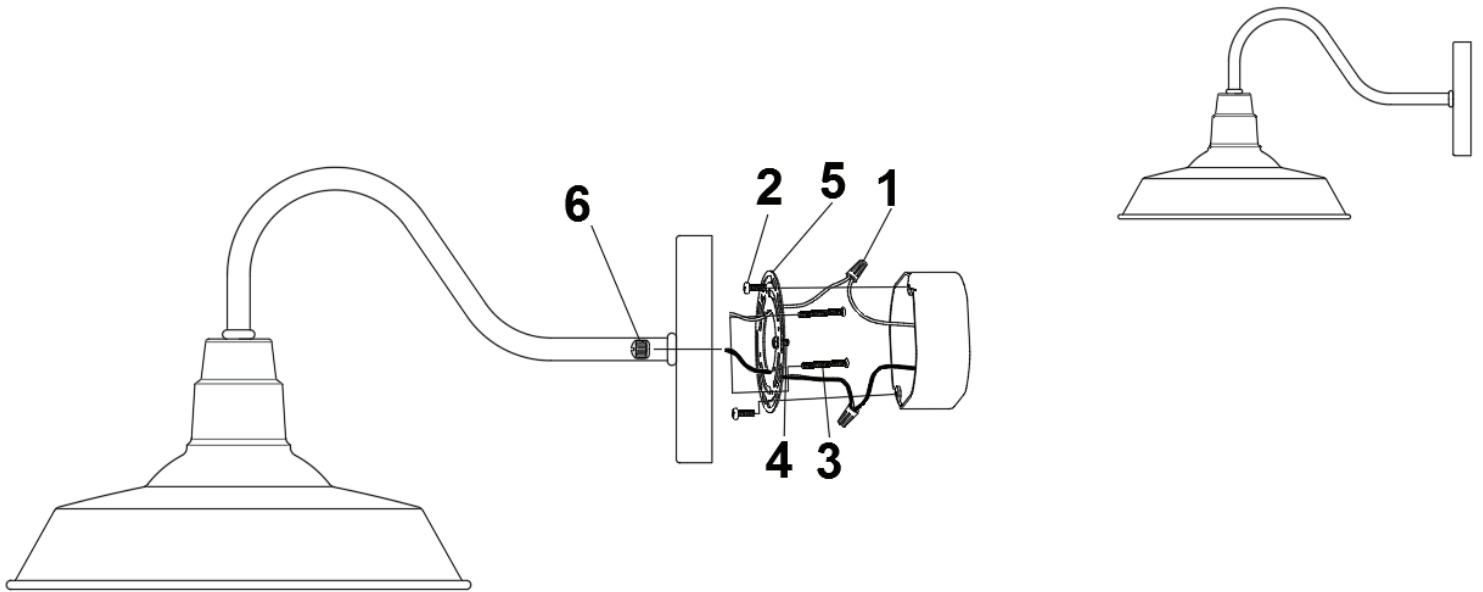

WETHERBURN

OUTDOOR WALL SCONCE
 LÁMPARA DE PARED PARA EXTERIORES
 APPLIQUE MURALE D'EXTÉRIEUR

SKU: 944726

No.	Part Name	Nombre de pieza	Pièce	Part No.
1	Wire Connectors (3pcs)	Conectores de cable	Capuchons de connexion	PHSP EL ANPECWHDWWTY
2	Outlet Box Screws (2pcs)	Tornillos de la caja eléctrica	Vis de la boîte à prises	
3	Mounting Screws (2pcs)	Tornillos de montaje	Vis de montage	
4	Ground Screw (1pc)	Tornillo a tierra	Vis de borne de terre	
5	Mounting plate (1pc)	Placa de montaje	Plaque de montage	
6	ANPE Cap Nuts (2pcs)	ANPE Tuercas ciegas	ANPE Écrous borgnes	

**Specify Finish / Especifica el Acabado / Spécifiez la Finition*

REVISED: 12/06/2021
 CODES: PHEL5500, PHEL5501

WETHERBURN

OUTDOOR WALL SCONCE
 LÁMPARA DE PARED PARA EXTERIORES
 APPLIQUE MURALE D'EXTÉRIEUR

SKU: 944726

No.	Part Name	Nombre de pieza	Pièce	Part No.
1	Wire Connectors (3pcs)	Conectores de cable	Capuchons de connexion	PHSP ELDABRCWHDWWTY
2	Outlet Box Screws (2pcs)	Tornillos de la caja eléctrica	Vis de la boîte à prises	
3	Mounting Screws (2pcs)	Tornillos de montaje	Vis de montage	
4	Ground Screw (1pc)	Tornillo a tierra	Vis de borne de terre	
5	Mounting plate (1pc)	Placa de montaje	Plaque de montage	
6	DABR Cap Nuts (2pcs)	DABR Tuercas ciegas	DABR É crous borgnes	