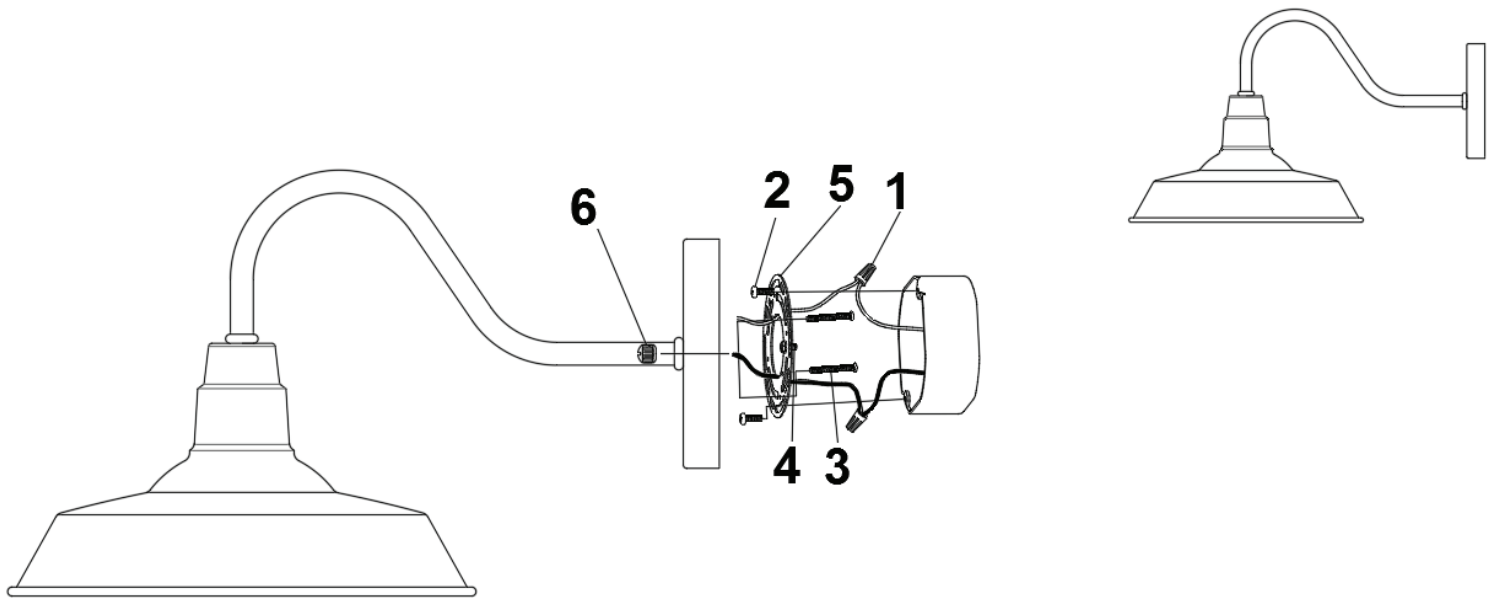

WETHERBURN

OUTDOOR WALL SCONCE
 LÁMPARA DE PARED PARA EXTERIORES
 APPLIQUE MURALE D'EXTÉRIEUR

SKU: 944726

No.	Part Name	Nombre de pieza	Pièce	Part No.
1	Wire Connectors (3pcs)	Conectores de cable	Capuchons de connexion	PHSP EL ANPECWHDWWTY
2	Outlet Box Screws (2pcs)	Tornillos de la caja eléctrica	Vis de la boîte à prises	
3	Mounting Screws (2pcs)	Tornillos de montaje	Vis de montage	
4	Ground Screw (1pc)	Tornillo a tierra	Vis de borne de terre	
5	Mounting plate (1pc)	Placa de montaje	Plaque de montage	
6	ANPE Cap Nuts (2pcs)	ANPE Tuercas ciegas	ANPE Écrous borgnes	

**Specify Finish / Especifica el Acabado / Spécifiez la Finition*

REVISED: 12/06/2021
 CODES: PHEL5500, PHEL5501

WETHERBURN

OUTDOOR WALL SCONCE
 LÁMPARA DE PARED PARA EXTERIORES
 APPLIQUE MURALE D'EXTÉRIEUR

SKU: 944726

No.	Part Name	Nombre de pieza	Pièce	Part No.
1	Wire Connectors (3pcs)	Conectores de cable	Capuchons de connexion	PHSP ELDABRCWHDWWTY
2	Outlet Box Screws (2pcs)	Tornillos de la caja eléctrica	Vis de la boîte à prises	
3	Mounting Screws (2pcs)	Tornillos de montaje	Vis de montage	
4	Ground Screw (1pc)	Tornillo a tierra	Vis de borne de terre	
5	Mounting plate (1pc)	Placa de montaje	Plaque de montage	
6	DABR Cap Nuts (2pcs)	DABR Tuercas ciegas	DABR É crous borgnes	