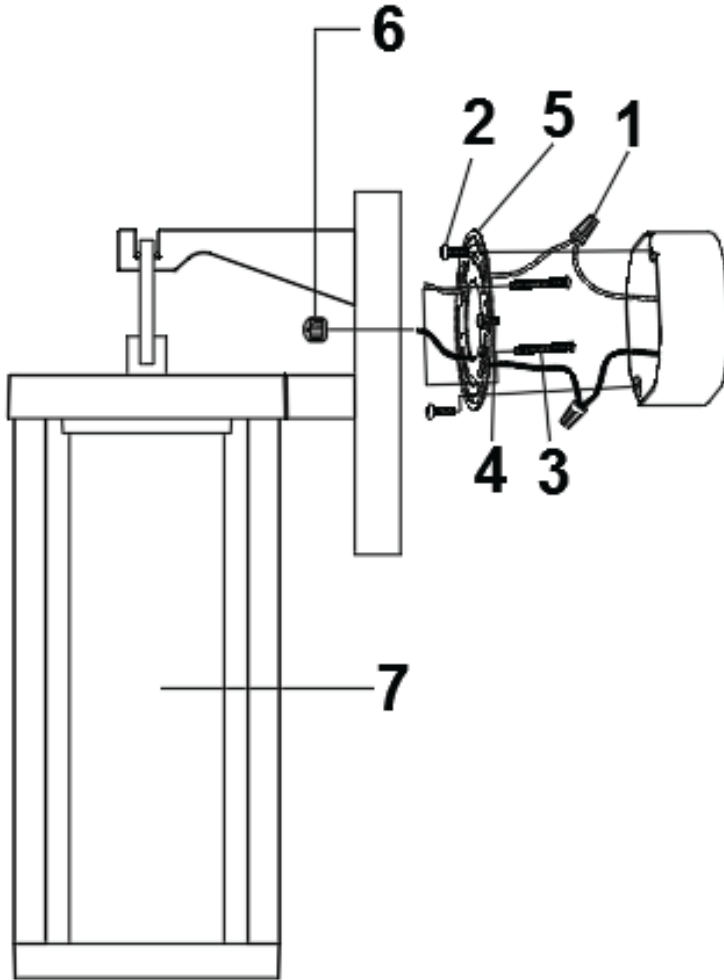

# WILLMAR

OUTDOOR WALL SCONCE

APPLIQUE MURALE D'EXTÉRIEUR

LÁMPARA DE PARED PARA EXTERIORES

SKU: 953750

No.	Part name	Pièce	Nombre de pieza	Part No
1	Wire Connectors (3pcs)	Capuchons de connexion	Conectores de cable	PHSPELBLKCWHDWWTY - BLK PHSPELCHBRCWHDWWTY - CHBR
2	Outlet Box Screws (2pcs)	Vis de la boîte à prises	Tornillos de la caja eléctrica	
3	Mounting Screws (2pcs)	Vis de montage	Tornillos de montaje	
4	Ground Screw (1pc)	Vis de borne de terre	Tornillo a tierra	
5	Mounting plate (1pc)	Plaque de montage	Placa de montaje	
6	Cap Nuts (2pcs)	Écrous borgnes	Tuercas ciegas	
7	Glass (1pc)	Panneau en verre	Panel de vidrio	PHSP4100GLSWTY - BLK (crackled) SHSPGGLS24WTY - CHBR (clear)

# WILLMAR

OUTDOOR WALL SCONCE

APPLIQUE MURALE D'EXTÉRIEUR

LÁMPARA DE PARED PARA EXTERIORES

SKU: 953750

No.	Part Name	Pièce	Nombre de pièce	Part No.
1	Wire Connectors (3pcs)	Capuchons de connexion	Conectores de cable	PHSP4101GLSWTY - BLK (crackled) SHSPGGLS25WTY - CHBR
2	Outlet Box Screws (2pcs)	Vis de la boîte à prises	Tornillos de la caja eléctrica	
3	Mounting Screws (2pcs)	Vis de montage	Tornillos de montaje	
4	Ground Screw (1pc)	Vis de borne de terre	Tornillo a tierra	
5	Mounting plate (1pc)	Plaque de montage	Placa de montaje	
6	Cap Nuts (2pcs)	Écrous borgnes	Tuercas ciegas	
7	Glass (1pc)	Panneau en verre	Panel de vidrio	PHSP4101GLSWTY - BLK (crackled) SHSPGGLS25WTY - CHBR (clear)