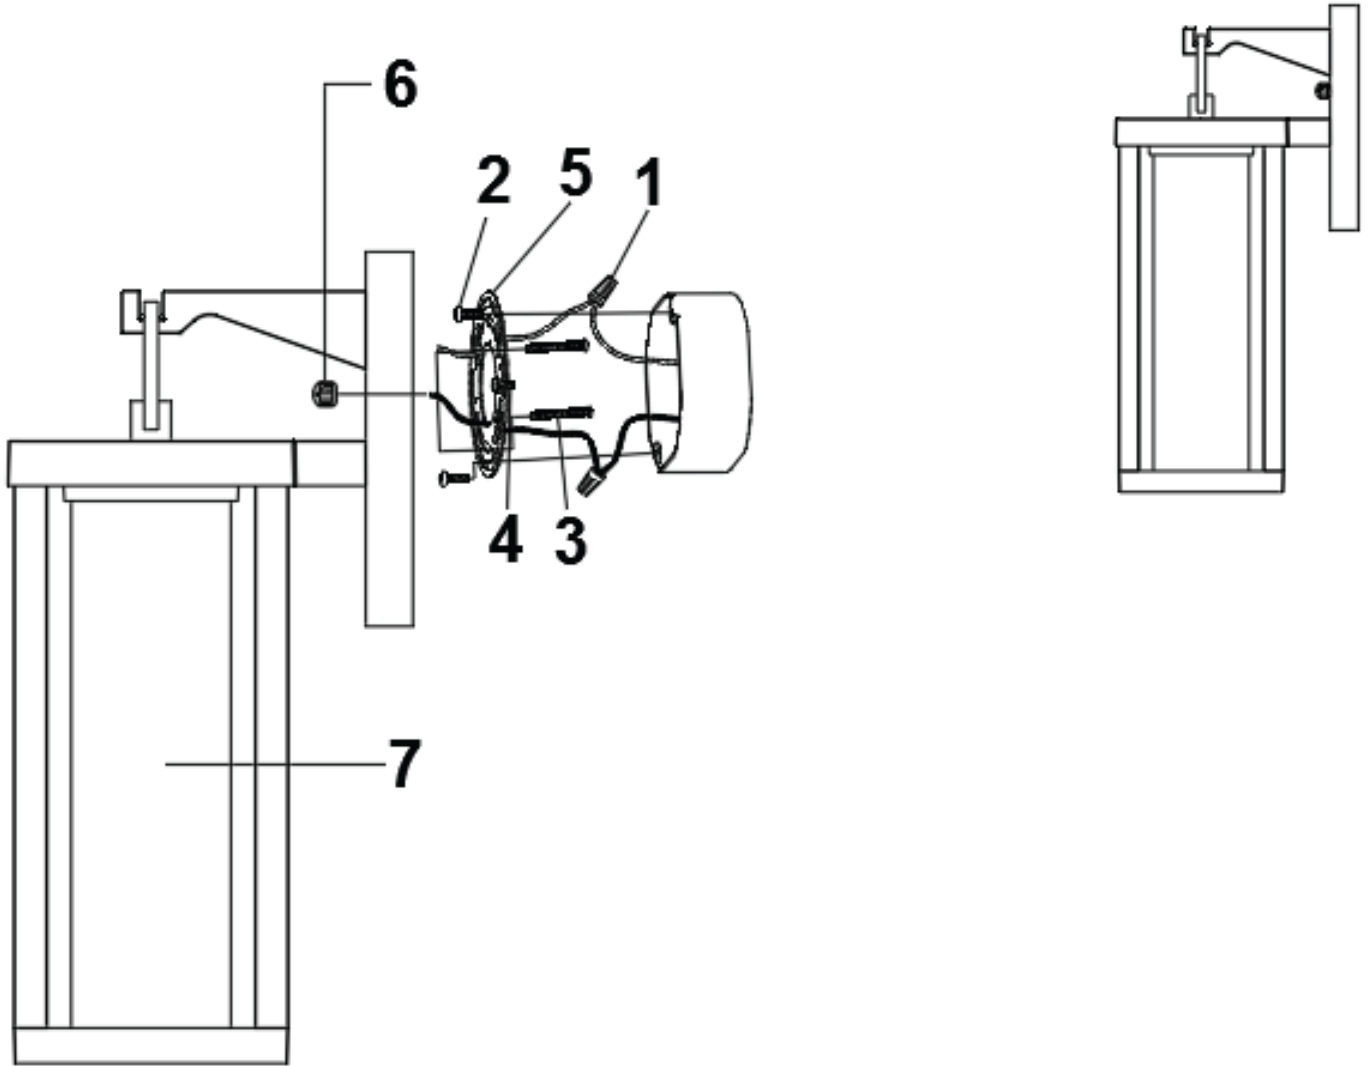

# WILLMAR

OUTDOOR WALL SCONCE

APPLIQUE MURALE D'EXTÉRIEUR

LÁMPARA DE PARED PARA EXTERIORES

SKU: 953750

No.	Part name	Pièce	Nombre de pieza	Part No
1	Wire Connectors (3pcs)	Capuchons de connexion	Conectores de cable	PHSPELBLKCWHDWWTY - BLK PHSPELCHBRCWHDWWTY - CHBR
2	Outlet Box Screws (2pcs)	Vis de la boîte à prises	Tornillos de la caja eléctrica	
3	Mounting Screws (2pcs)	Vis de montage	Tornillos de montaje	
4	Ground Screw (1pc)	Vis de borne de terre	Tornillo a tierra	
5	Mounting plate (1pc)	Plaque de montage	Placa de montaje	
6	Cap Nuts (2pcs)	Écrous borgnes	Tuercas ciegas	
7	Glass (1pc)	Panneau en verre	Panel de vidrio	PHSP4100GLSWTY - BLK (crackled) SHSPGGLS24WTY - CHBR (clear)

# WILLMAR

OUTDOOR WALL SCONCE

APPLIQUE MURALE D'EXTÉRIEUR

LÁMPARA DE PARED PARA EXTERIORES

SKU: 953750

No.	Part Name	Pièce	Nombre de pièce	Part No.
1	Wire Connectors (3pcs)	Capuchons de connexion	Conectores de cable	PHSP4101GLSWTY - BLK (crackled) SHSPGGLS25WTY - CHBR
2	Outlet Box Screws (2pcs)	Vis de la boîte à prises	Tornillos de la caja eléctrica	
3	Mounting Screws (2pcs)	Vis de montage	Tornillos de montaje	
4	Ground Screw (1pc)	Vis de borne de terre	Tornillo a tierra	
5	Mounting plate (1pc)	Plaque de montage	Placa de montaje	
6	Cap Nuts (2pcs)	Écrous borgnes	Tuercas ciegas	
7	Glass (1pc)	Panneau en verre	Panel de vidrio	PHSP4101GLSWTY - BLK (crackled) SHSPGGLS25WTY - CHBR (clear)