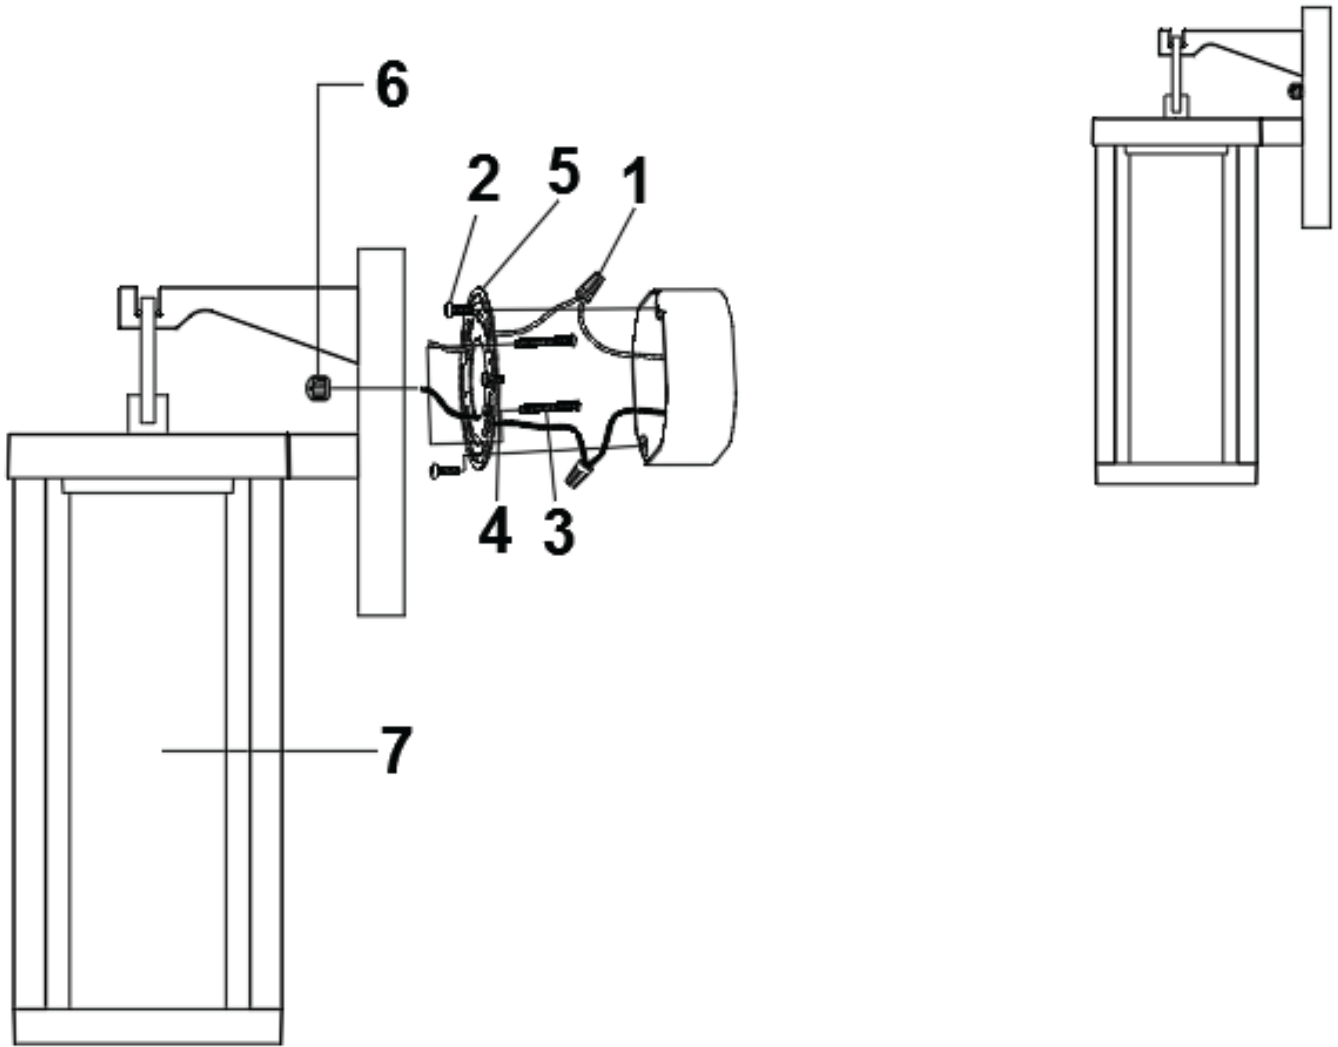

# WILLMAR

OUTDOOR WALL SCONCE

APPLIQUE MURALE D'EXTÉRIEUR

LÁMPARA DE PARED PARA EXTERIORES

SKU: 953750

No.	Part Name	Pièce	Nombre de pièce	Part No.
1	Wire Connectors (3pcs)	Capuchons de connexion	Conectores de cable	PHSP4101GLSWTY - BLK (crackled) SHSPGGLS25WTY - CHBR
2	Outlet Box Screws (2pcs)	Vis de la boîte à prises	Tornillos de la caja eléctrica	
3	Mounting Screws (2pcs)	Vis de montage	Tornillos de montaje	
4	Ground Screw (1pc)	Vis de borne de terre	Tornillo a tierra	
5	Mounting plate (1pc)	Plaque de montage	Placa de montaje	
6	Cap Nuts (2pcs)	Écrous borgnes	Tuercas ciegas	
7	Glass (1pc)	Panneau en verre	Panel de vidrio	PHSP4101GLSWTY - BLK (crackled) SHSPGGLS25WTY - CHBR (clear)

# WILLMAR

OUTDOOR WALL SCONCE

APPLIQUE MURALE D'EXTÉRIEUR

LÁMPARA DE PARED PARA EXTERIORES

SKU: 953750

No.	Part Name	Pièce	Nombre de pieza	Part No.
1	Wire Connectors (3pcs)	Capuchons de connexion	Conectores de cable	PHSPBLKWCWHDWWTY - BLK PHSPCHBRCWHDWWTY - CHBR
2	Outlet Box Screws (2pcs)	Vis de la boîte à prises	Tornillos de la caja eléctrica	
3	Mounting Screws (2pcs)	Vis de montage	Tornillos de montaje	
4	Ground Screw (1pc)	Vis de borne de terre	Tornillo a tierra	
5	Mounting plate (1pc)	Plaque de montage	Placa de montaje	
6	Cap Nuts (2pcs)	Écrous borgnes	Tuercas ciegas	
7	Glass (1pc)	Panneau en verre	Panel de vidrio	PHSP4102GLSWTY - BLK (cackled) SHSPGGLS26WTY - CHBR (clear)