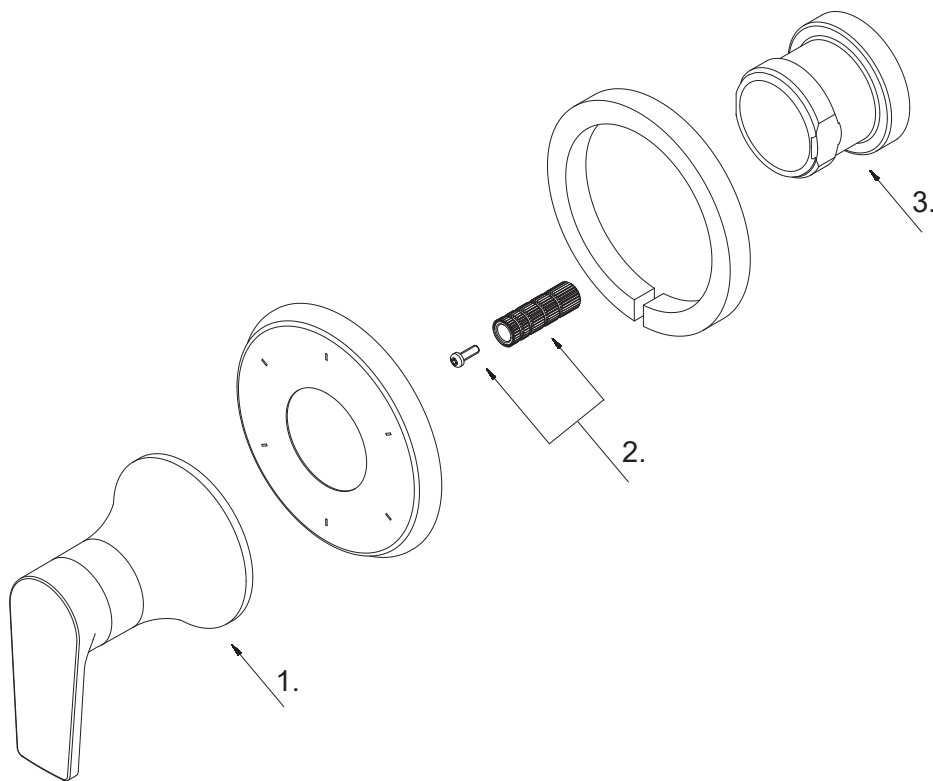

BERWYN

DIVERTER VALVE TRIM
ACABADO DE LA VÁLVULA DESVIADORA
GARNITURE POUR INVERSEUR
SKU: 953652

No.	Part & Code	Nom de la pièce	Pieza	Part No.
1	Handle	Manette	Manija	OBPF7K5Y0357400*
2	Extension Assembly	Asamblea de extensión	Ensemble d'extension	OBPF15Y0357600NT0
3	Connector	Connecteur	Conector	OBPF15M0018100NT0

*Specify Finish / Especifica el Acabado / Spécifiez la Finition

Code: SHBW90052