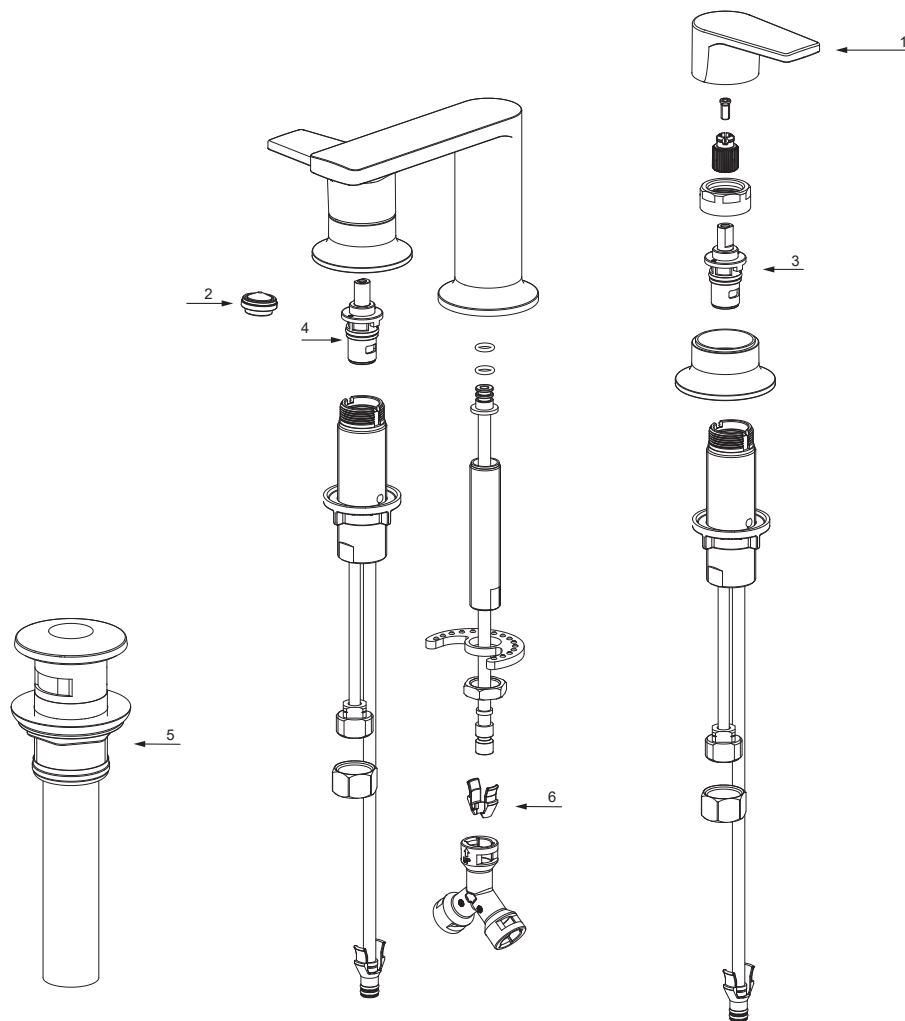

BERWYN

WIDESPREAD BATHROOM FAUCET

GRIFO DE BAÑO ANCHO

ROBINET DE SALLE DE BAINS ÉTENDU

SKU: 953647

No.	Part & Code	Nom de la pièce	Pieza	Part No.
1	Handle	Manette	Manija	OBPF7K5Y0358300*
2	Aerator kit	Trousse d'aération	Kit del airador	OBPF55E0009500PL0
3	Cartridge cold	Cartouche de l'eau froide	Cartucho para agua fría	OBPF25D8003600PL0
4	Cartridge hot	Cartouche de l'eau chaude	Cartucho para agua caliente	OBPF25D8003500PL0
5	Drain	Avaloir de baignoire	Desagüe de la bañera	OBPF95Y0049900*
6	Quick connector	Conexión rápida	Raccord rapide	OBPF15J0017900PL0

*Specify Finish / Especifica el Acabado / Spécifiez la Finition

Code: SHWSCBW807