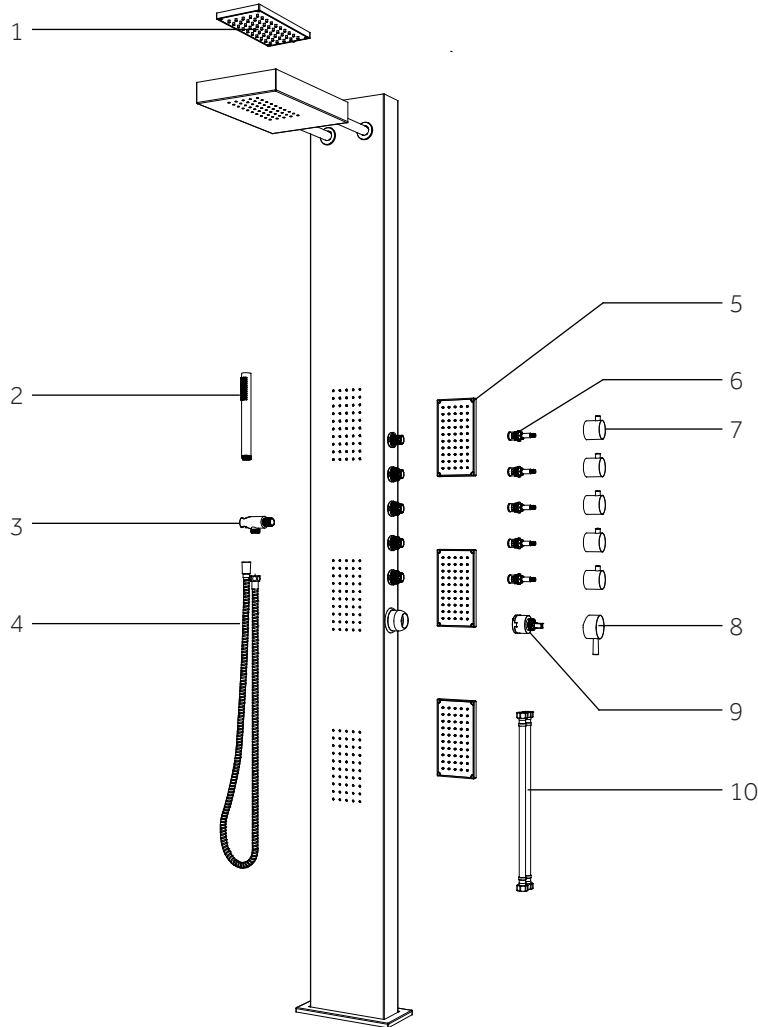

# DALTON

OUTDOOR SHOWER PANEL  
 PANEL DE DUCHA EXTERIOR  
 PANNEAU DE DOUCHE EXTÉRIEUR

SKU: 484097

No.	Part Name	Nombre de pieza	Pièce	Part No.
1	Shower Head	Alcachofa de la ducha	Pommeau de douche	ST636HD
2	Hand Shower	Ducha de mano	Douchette à main	ST-223
3	Hand Shower Holder	Soporte de ducha de mano	Support de douchette à main	ST-703
4	Shower Hose	Manguera de ducha	Tuyau de douche	ST-HSE150
5	Body Spray Jets	Chorros de pulverización corporal	Jets de pulvérisation corporelle	ST-636J
6	Diverter	Desviador	Déviateur	ST-DMD8116
7	Hand Wheel	Volante	Volant	ST-913
8	Handle	Manejar	Poignée	ST-911
9	Cartridge	Cartucho	Cartouche	ST-CMD8116
10	Inlet Hose	Manguera de entrada	Tuyau d'arrivée	HS60

\*Specify Finish / Especifica el Acabado / Spécifiez la Finition

Code: SH441109