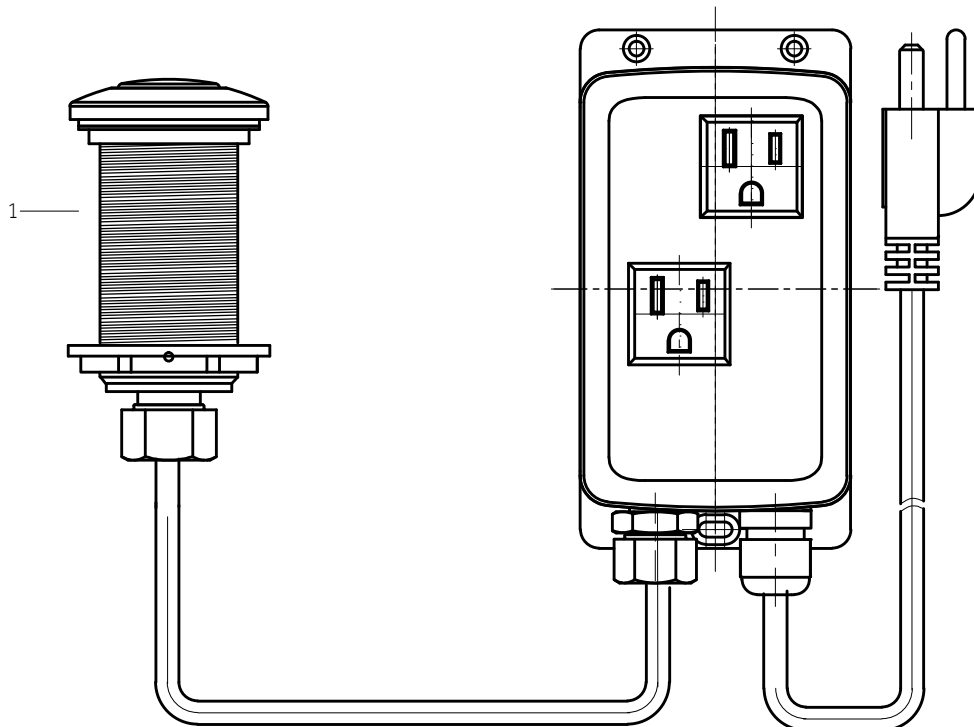

# AIR SWITCH

DUAL OUTLET AIR SWITCH

INTERRUPTOR DE AIRE DE UN DOBLE SALIDA

COMMUTATEUR DE DÉBIT D'AIR DE SORTIE DOUBLE

SKU: 948127

No.	Part Name	Nombre de la pieza	Nom de la pièce	Part Number N.º de pieza Numéro de pièce
1	Sinktop air switch button	Botón del interruptor de aire del sumidero	Bouton de commutateur d'air de avabo	SHASB2*