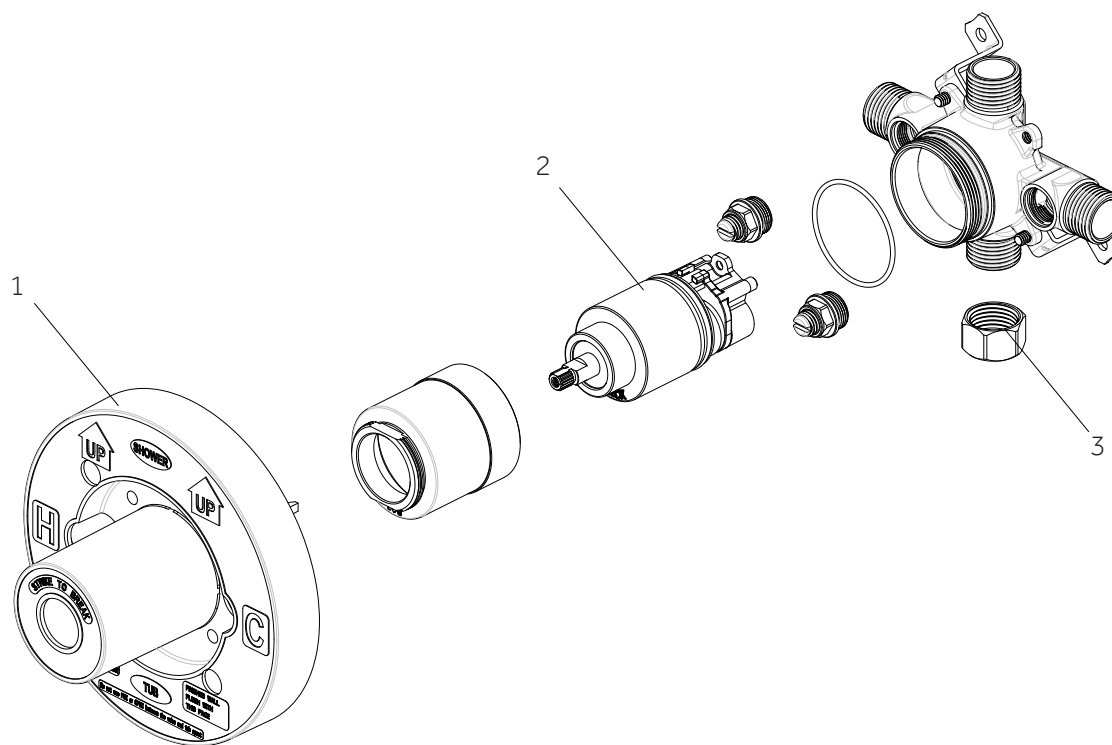

HIBISCUS

PRESSURE BALANCE SHOWER VALVE
VÁLVULA DE DUCHA DE EQUILIBRIO DE PRESIÓN
VALVE DE DOUCHE À PRESSION ÉQUILIBRÉE

No.	Part Name	Nombre de pieza	Pièce	Part No.
1	Nut	Tuerca	Écrou	RP56103
2	Connector	Conector	Raccorder	RP50161
3	Screw	Tornillo	Vis	RP50142
4	Escutcheon	Placa Ornamental	Entraxe	RP80653*
5	Handle	Llave	Poignée	RP13609*

HIBISCUS

PRESSURE BALANCE SHOWER VALVE
VÁLVULA DE DUCHA DE EQUILIBRIO DE PRESIÓN
VALVE DE DOUCHE À PRESSION ÉQUILIBRÉE

No.	Part Name	Nombre de pieza	Pièce	Part No.
1	Plaster Guard	Protector de yeso	Garde de plâtre	ACF4001GRD
2	Cartridge	Cartucho	Cartouche	ACF4001UCRT
3	Stop Valve	Válvula con graduacione	Vanne d'arrêt	ACF4001STOP