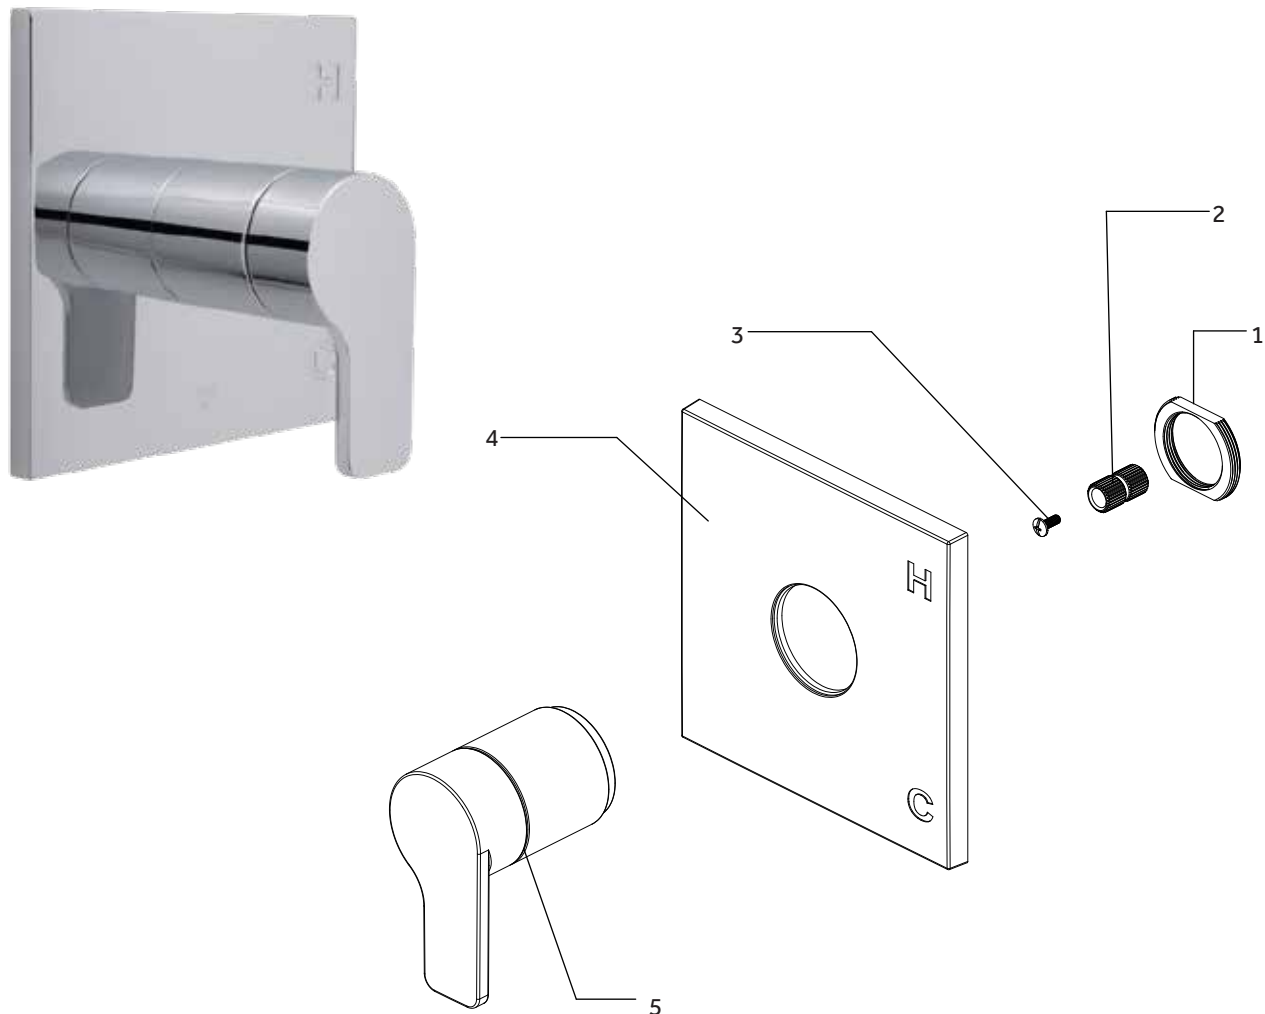

HIBISCUS

PRESSURE BALANCE SHOWER VALVE
VÁLVULA DE DUCHA DE EQUILIBRIO DE PRESIÓN
VALVE DE DOUCHE À PRESSION ÉQUILIBRÉE

No.	Part Name	Nombre de pieza	Pièce	Part No.
1	Nut	Tuerca	Écrou	RP56103
2	Connector	Conector	Raccorder	RP50161
3	Screw	Tornillo	Vis	RP50142
4	Escutcheon	Placa Ornamental	Entraxe	RP80653*
5	Handle	Llave	Poignée	RP13609*

HIBISCUS

PRESSURE BALANCE SHOWER VALVE
VÁLVULA DE DUCHA DE EQUILIBRIO DE PRESIÓN
VALVE DE DOUCHE À PRESSION ÉQUILIBRÉE

No.	Part Name	Nombre de pieza	Pièce	Part No.
1	Plaster Guard	Protector de yeso	Garde de plâtre	ACF4001GRD
2	Cartridge	Cartucho	Cartouche	ACF4001UCRT
3	Stop Valve	Válvula con graduacione	Vanne d'arrêt	ACF4001STOP