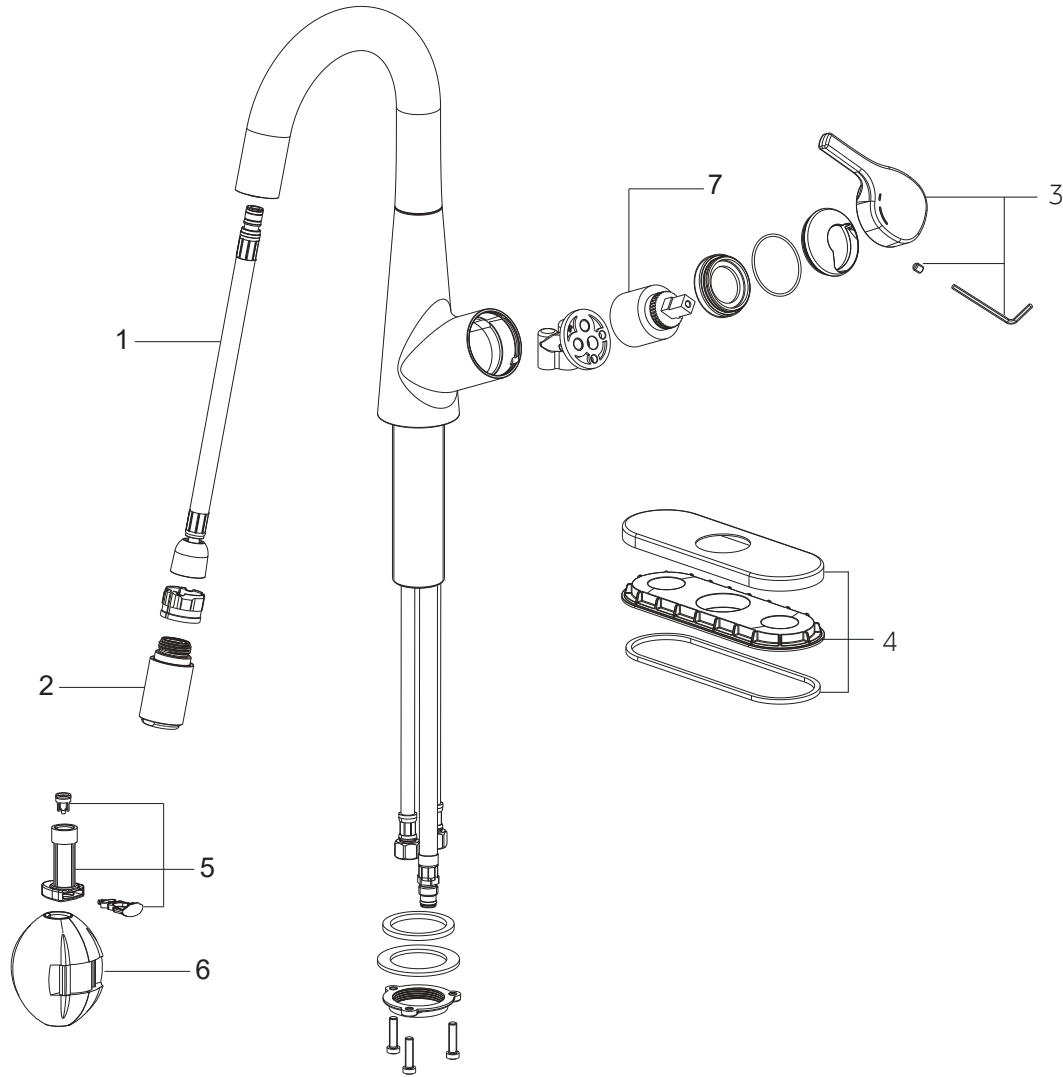

MARCREST

SINGLE HANDLE PULL DOWN LAVATORY FAUCET
 GRIFO DE LAVABO MONOMANGO DESPLEGABLE
 ROBINET DE LAVABO À POIGNÉE UNIQUE
 SKU: 953909

No.	Part Name	Nombre de pieza	Pièce	Part No.
1	Shower Hose	Manguera de Ducha	Tuyau de Douce	OBPF85G0M014202**
2	Spray head	Cabezal del rociador	Tête de pulvérisation	OBPF65F0M025102**
3	Handle assembly	Manette	Manija	OBPF75C0075300**
4	Escutcheon	Placa de la cubierta	Plan de l'évier	OBPF15Y0261500**
5	Quick connect	Conexión rápida	Raccord rapide	OBPF85Y0262600PL0
6	Weight	Peso	Poids	OBPF15X0241302PL0
7	Cartridge	Cartouche	Cartucho	OBPF25D0005300PL0

*Specify Finish / Especifica el Acabado / Spécifiez la Finition

Code: SH449735