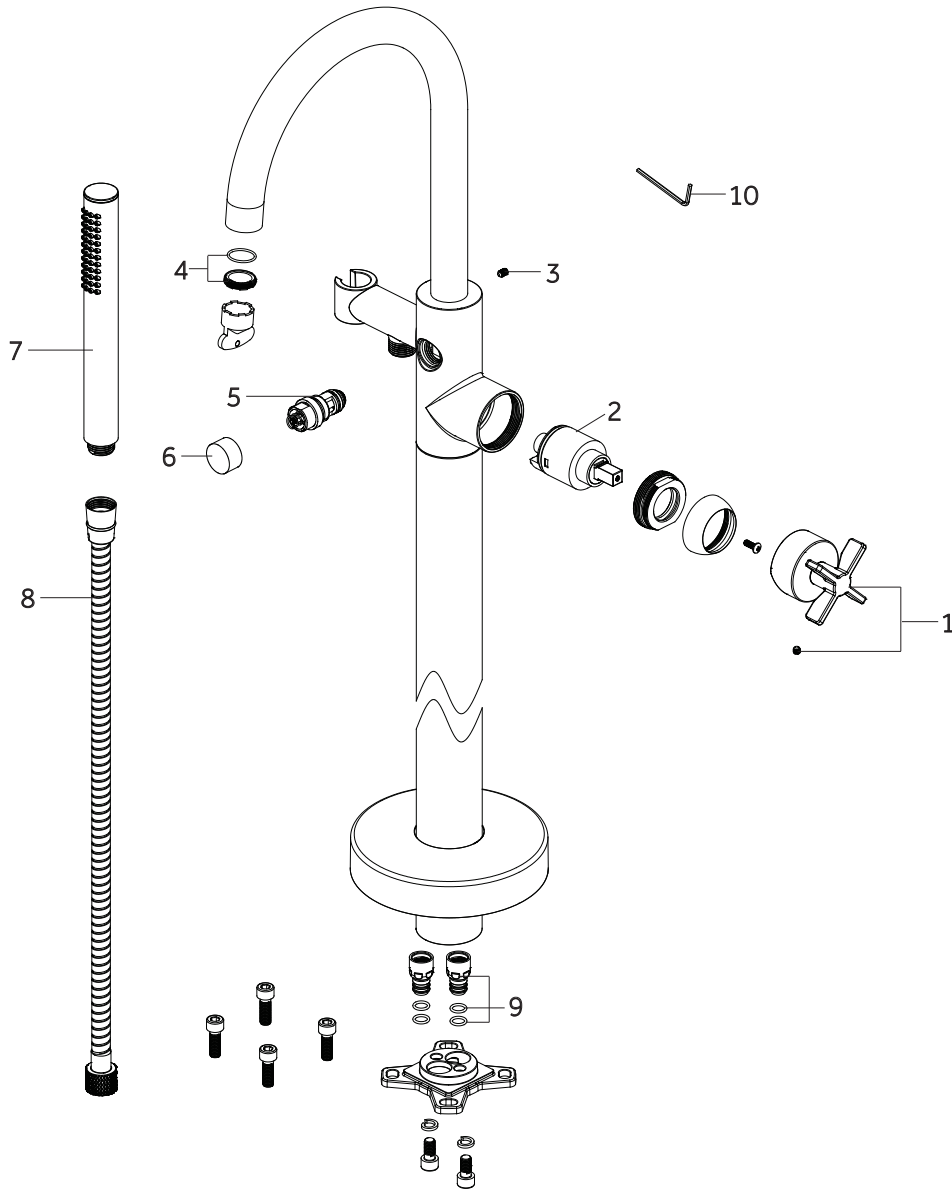

# VASSOR

FREESTANDING TUB FAUCET  
 GRIFO PARA TINA SIN EMPOTRAR  
 ROBINET DE BAIGNOIRE SUR PIEDS  
 SKU: 953798

No.	Part Name / Nombre de pieza	Part No.
1	Handle / Llave / Poignée	OBPF7F13084*
2	Cartridge / Cartucho / Cartouche	OBPF220074
3	Screw / Tornillo / Vis	OBPF50187
4	Aerator / Aireado / Aérateur	OBPF530185
5	Diverter / Desviador / Dérivation	OBPF70580*
6	Cap / Tapa / Capuchon	OBPF80701*
7	Shower Head / Cabezal de ducha / Pomme de douche	SHHS4030G*
8	Hose / Manguera / Rondelle	OBPF638288*
9	Connector / Conector / Raccorder	OBPF170034
10	2.5mm Hex Allen Wrench / 2.5mm Hex Llave Allen/2.5mm Hex Cié hexagonale	OBPF1RP70221

\*Specify Finish / Especifica el Acabado / Spécifiez la Finition

Code: SHVAFS2000G