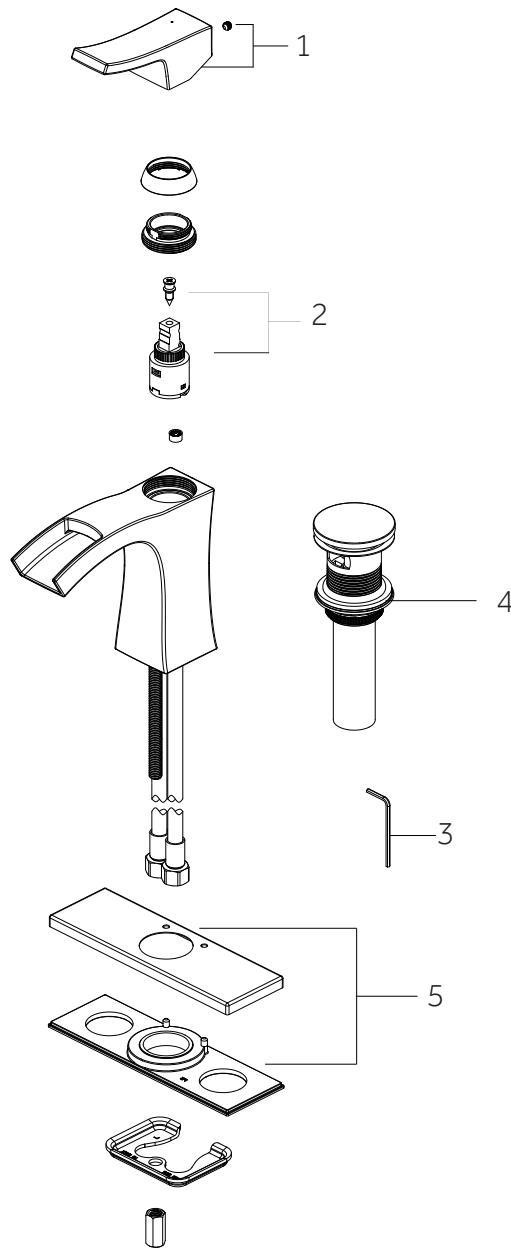

VILAMONTE

SINGLE-HOLE WATERFALL BATHROOM FAUCET
GRIFO DE BAÑO DE WATERFALL DE UN SOLO ORIFICIO
ROBINET DE SALLE DE BAINS À UN TROU

SKU: 948584

No.	Part Name	Nombre de pieza	Pièce	Part No.
1	Handle	Llave	Poignée	OBPF713359*
2	Cartridge & Screw	Cartucho & Tornillo	Cartouche & Vis	OBPF220081
3	2.5mm Hex Allen Wrench	2.5mm Hex Llave Allen	2.5mm Hex Clé hexagonale	OBPF530209
4	Press Pop-up Assembly	Presiona El ensamblaje Emergente	Appuyez Sur l'évacuation Mécanique	OBPF940196*
5	Escutcheon	Placa decorativa	Entraxe	OBPF180433*

*Specify Finish / Especifica el Acabado / Spécifiez la Finition

Code: SHWSCVL157